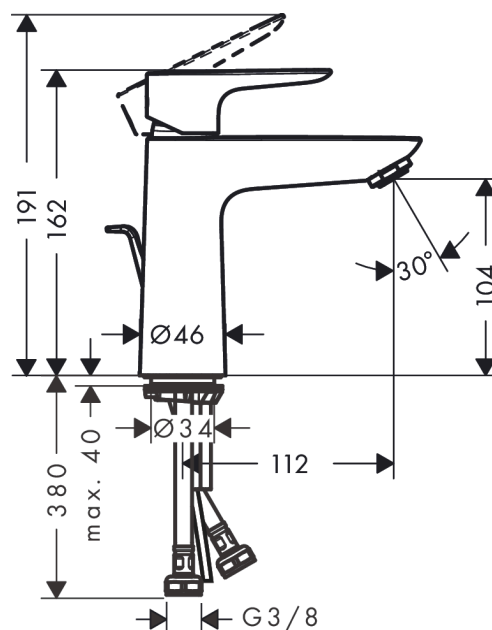

Talis E**Páková umyvadlová baterie 110 s odtokovou soupravou s táhlem**Povrchové úpravy: **matná černá** Číslo položky: **71710670****Popis****Vlastnosti**

- obsahuje: páková umyvadlová baterie, odtoková souprava
- ComfortZone 110
- varianta rukojeti: páčka
- výtok 112 mm
- druh proudu: normální proud
- maximální průtok při 0,3 MPa: 5 l/min
- vhodné pro průtokový ohřívač
- odtoková souprava s táhlem
- materiál odtokového ventilu: kov
- rozměr přívodů: DN15
- povrchová úprava táhla pro varianty odstínů -670 a -700 = chrom
- třída hlučnosti: I

Technologie**Ocenění za design****Obrázek výrobku****Kótovaný výkres**

Talis E

Páková umyvadlová baterie 110 s odtokovou soupravou s táhlem

Povrchové úpravy: **matná černá** Číslo položky: **71710670**

Průtokový diagram