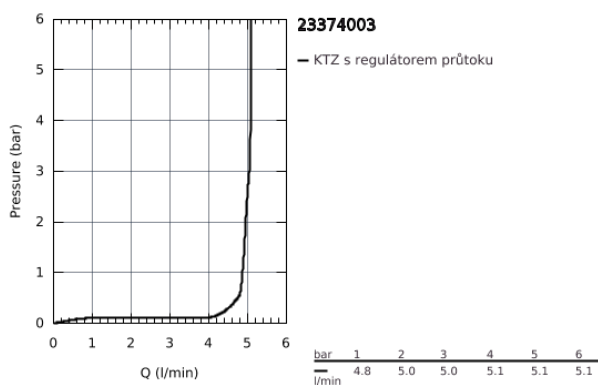

23 374 003 EUROSTYLE PÁKOVÁ UMYVADLOVÁ BATERIE DN 15, VELIKOST S

POPIS PRODUKTU

- jednootvorová montáž
- kovová páka
- **GROHE SilkMove ES** 35 mm keramická kartuše s funkcí Energy Saving při studeném startu
- variabilně nastavitelný omezovač průtoku
- s omezovačem teplot
- GROHE StarLight chromový povrch
- **GROHE EcoJoy** perlátor 5,7 l/min
- **GROHE FastFixation** rychlomontážní systém
- odtoková souprava DN 32
- flexi připojovací hadičky

23 374 003 EUROSTYLE PÁKOVÁ UMYVADLOVÁ BATERIE DN 15, VELIKOST S

NÁHRADNÍ DÍLY

- 1: páka (Č. obj. 46939000)
 - 2: krytka (Č. obj. 46492000)
 - 3: šroubení (Č. obj. 46460000)
 - 4: kartuše (Č. obj. 46863000)
 - 5: táhlo (Č. obj. 46739000)
 - 6: Perlátor (Č. obj. 48159000)
 - 7: zajišťovací šroubení (Č. obj. 46671000)
 - 8: odtoková souprava umyvadlo 1 1/4" (Č. obj. 28910000)
 - 8.1: zátka 1 1/4" (Č. obj. 07182000)
 - 8.2: excentrické táhlo (Č. obj. 07052000)
 - 9: excentrické táhlo (Č. obj. 07341000)*
 - 10: nástrčný klíč (Č. obj. 19332000)*
 - 11: montážní klíč (Č. obj. 19017000)*
- * Volitelné příslušenství