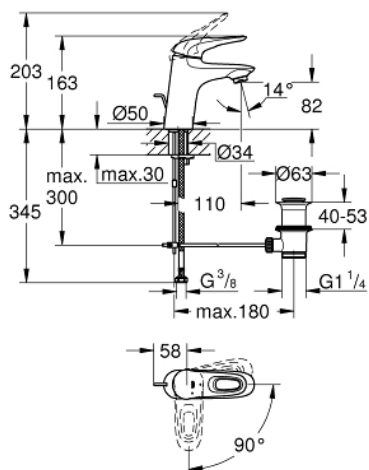

23 374 003 EUROSTYLE PÁKOVÁ UMYVADLOVÁ BATERIE DN 15, VELIKOST S

POPIS PRODUKTU

- jednootvorová montáž
- kovová páka
- **GROHE SilkMove ES** 35 mm keramická kartuše s funkcí Energy Saving při studeném startu
- variabilně nastavitelný omezovač průtoku
- s omezovačem teplot
- GROHE StarLight chromový povrch
- **GROHE EcoJoy** perlátor 5,7 l/min
- **GROHE FastFixation** rychlomontážní systém
- odtoková souprava DN 32
- flexi připojovací hadičky

23 374 003 EUROSTYLE PÁKOVÁ UMYVADLOVÁ BATERIE DN 15, VELIKOST S

NÁHRADNÍ DÍLY

- 1: páka (Č. obj. 46939000)
 - 2: krytka (Č. obj. 46492000)
 - 3: šroubení (Č. obj. 46460000)
 - 4: kartuše (Č. obj. 46863000)
 - 5: táhlo (Č. obj. 46739000)
 - 6: Perlátor (Č. obj. 48159000)
 - 7: zajišťovací šroubení (Č. obj. 46671000)
 - 8: odtoková souprava umyvadlo 1 1/4" (Č. obj. 28910000)
 - 8.1: zátka 1 1/4" (Č. obj. 07182000)
 - 8.2: excentrické táhlo (Č. obj. 07052000)
 - 9: excentrické táhlo (Č. obj. 07341000)*
 - 10: nástrčný klíč (Č. obj. 19332000)*
 - 11: montážní klíč (Č. obj. 19017000)*
- * Volitelné příslušenství