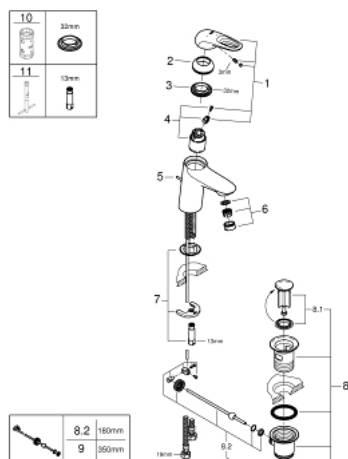

23 374 003 EUROSTYLE PÁKOVÁ UMYVADLOVÁ BATERIE DN 15, VELIKOST S

POPIS PRODUKTU

- jednootvorová montáž
- kovová páka
- **GROHE SilkMove ES** 35 mm keramická kartuše s funkcí Energy Saving při studeném startu
- variabilně nastavitelný omezovač průtoku
- s omezovačem teplot
- GROHE StarLight chromový povrch
- **GROHE EcoJoy** perlátor 5,7 l/min
- **GROHE FastFixation** rychlomontážní systém
- odtoková souprava DN 32
- flexi připojovací hadičky

23 374 003 EUROSTYLE PÁKOVÁ UMYVADLOVÁ BATERIE DN 15, VELIKOST S

NÁHRADNÍ DÍLY

- 1: páka (Č. obj. 46939000)
 - 2: krytka (Č. obj. 46492000)
 - 3: šroubení (Č. obj. 46460000)
 - 4: kartuše (Č. obj. 46863000)
 - 5: táhlo (Č. obj. 46739000)
 - 6: Perlátor (Č. obj. 48159000)
 - 7: zajišťovací šroubení (Č. obj. 46671000)
 - 8: odtoková souprava umyvadlo 1 1/4" (Č. obj. 28910000)
 - 8.1: zátka 1 1/4" (Č. obj. 07182000)
 - 8.2: excentrické táhlo (Č. obj. 07052000)
 - 9: excentrické táhlo (Č. obj. 07341000)*
 - 10: nástrčný klíč (Č. obj. 19332000)*
 - 11: montážní klíč (Č. obj. 19017000)*
- * Volitelné příslušenství