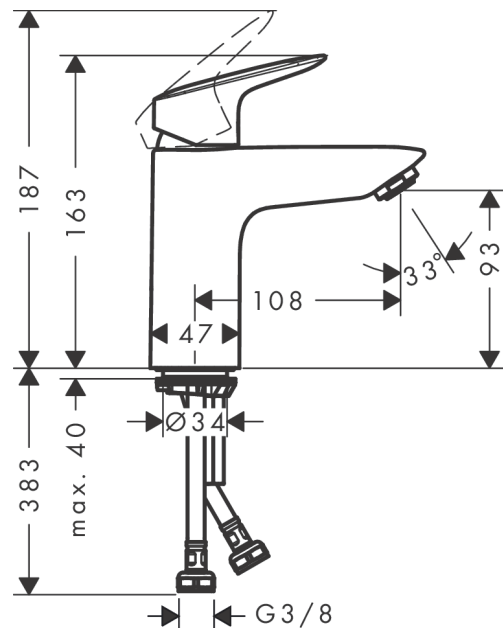

Logis

Páková umyvadlová baterie 100 s odtokovou soupravou Push-Open

Povrchové úpravy: **chrom** Číslo položky: **71107000**

Popis

Vlastnosti

- obsahuje: páková umyvadlová baterie, odtoková souprava
- ComfortZone 100
- varianta rukojeti: páčka
- druh proudu: normální proud
- vhodné pro průtokový ohřívač
- odtoková souprava push-open (ovládání zatlačením na zátku, pro umyvadlo s přepadem)
- materiál odtokového ventilu: syntetika
- rozměr přívodů: DN15
- třída hlučnosti: I

Technologie

Obrázek výrobku

Kótovaný výkres

Průtokový diagram

- ① With flow limiter
- ② Bez zařízení omezovač průtoku