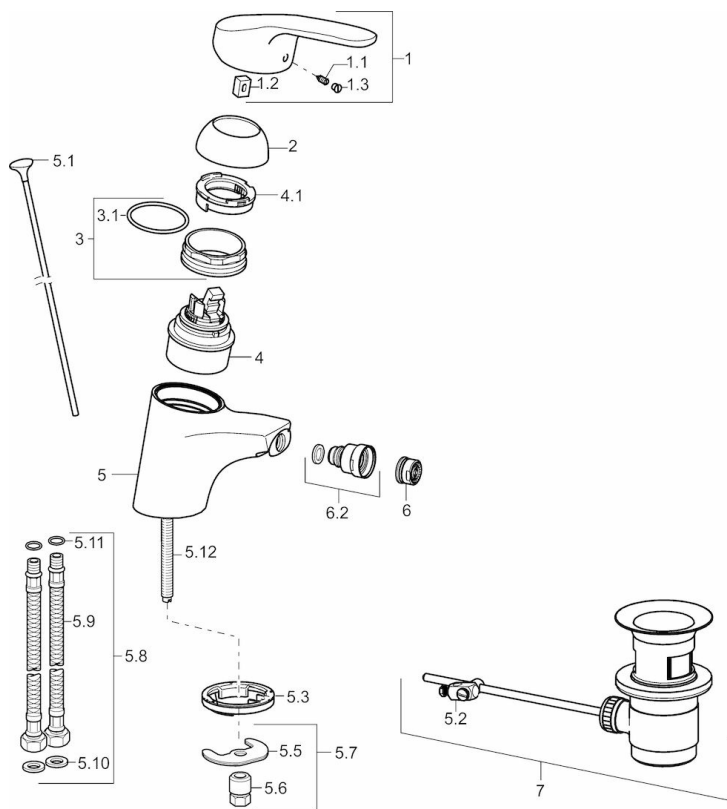

### Technické vlastnosti

Velikost DN (jmenovitý rozměr)	<b>DN15</b>
Zdroj teplé vody	<b>max. +90°C</b>
Pracovní tlak	<b>0.5-10 bar</b>
Velikost přípojky	<b>G3/8</b>
Projection	<b>113 mm</b>

### Předpisy

Norma EN	<b>EN 817</b>
----------	---------------

### SP01063283

Název	Kód
1 Páka, L=93 mm	01880083
1.1 Šroub, M5x8, SW2.5	59904755
1.2 Kluzné pouzdro (osazené)	59904778
1.3 Záslepka Šedá	59912112
2 Krytka	59912638
3 Oční šroub, M50x1, SW45	59904775
3.1 O-kroužek, d 43x2.5	59911166
4 Kartuše, 4.8 eco	59904601
4.1 Stavěcí kroužek	59904759
5.1 Ovládací táhlo vypouštěcího ventilu	59914053
5.2 Spojovací díl táhel	59904624
5.3 Myčka <b>Ukončeno</b>	59913653
5.5 Upevňovací deska	59904765
5.6 Šroub, M8x1, SW13	59904766
5.7 Upevňovací set	59910749
5.8 Hadice	59912709
5.9 Flexibilní hadička, L=430, G3/8-M10x1	59912515
5.10 Těsnění, 9.5x14.4x2	59912551
5.11 O-kroužek, d 7.65x1.78	59902337
5.12 Upevňovací šroub, M8x1, L=140	59912474
6 Aerátor, M24x1 (2011-)	59913739
6.2 Kulový kloub	59910952
7 Vypouštěcí ventil	59904620