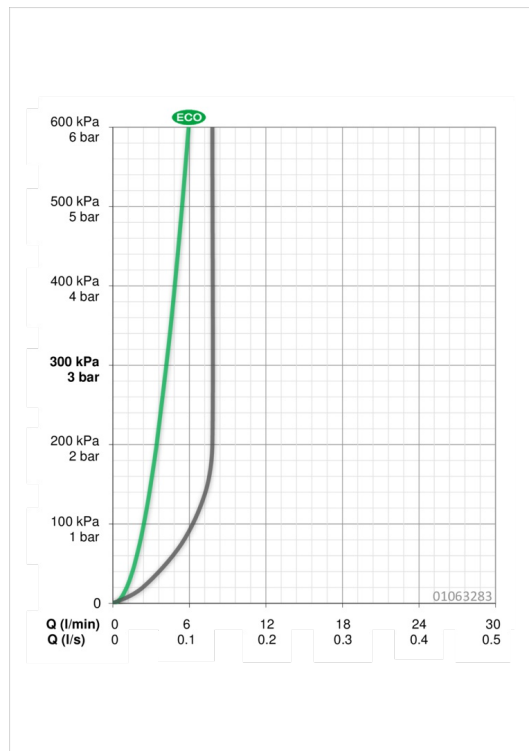

EAN: 4015474271302
static.hansa.com/01063283

- Bidet
- Jednopáková
- Stojánková
- Chrom
- Pevné výtokové rameno
- PCA® aerátor s konstatním průtokovým množstvím nezávislým na změnách tlaku, Aerátor s kloubovým čepem a možností nastavení směru proudu vody
- Páka se symboly teplé a studené vody, Jedna ovládací páka / rukojeť
- Mechanický uzávěr odpadu s táhlem
- Funkce pro nastavení maximální teploty a průtoku vody, Nastavitelný omezovač teploty vody (součástí dodávky, možnost dodatečné instalace)
- ø 48 mm keramická eco kartuše pro ovládání teploty a průtoku vody
- Flexibilní připojovací hadice
- Tělo baterie z mosazy DZR, Montážní systém Rapid

Technické údaje

Vlastnosti průtoku

Úsporný průtok při 3 bar	4.2 l/min
Průtokové množství při 3 bar (s regulátorem průtoku)	7.8 l/min

Technické vlastnosti

Velikost DN (jmenovitý rozměr)	DN15
Zdroj teplé vody	max. +90°C
Pracovní tlak	0.5-10 bar
Velikost přípojky	G3/8
Projection	113 mm

Předpisy

Norma EN	EN 817

Typové certifikace

KIWA	K6116/08