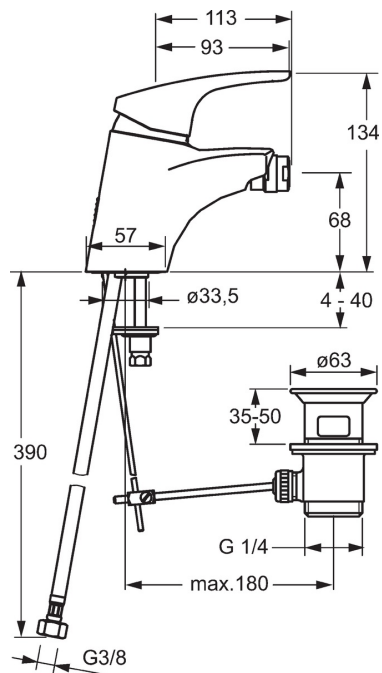

Náhradní díly

SP01063283

Název	Kód
1 Páka, L=93 mm	01880083
1.1 Šroub, M5x8, SW2.5	59904755
1.2 Kluzné pouzdro (osazené)	59904778
1.3 Záslepka Šedá	59912112
2 Krytka	59912638
3 Oční šroub, M50x1, SW45	59904775
3.1 O-kroužek, d 43x2.5	59911166
4 Kartuše, 4.8 eco	59904601
4.1 Stavěcí kroužek	59904759
5.1 Ovládací táhlo vypouštěcího ventilu	59914053
5.2 Spojovací díl táhel	59904624
5.3 Myčka Ukončeno	59913653
5.5 Upevňovací deska	59904765
5.6 Šroub, M8x1, SW13	59904766
5.7 Upevňovací set	59910749
5.8 Hadice	59912709
5.9 Flexibilní hadička, L=430, G3/8-M10x1	59912515
5.10 Těsnění, 9.5x14.4x2	59912551
5.11 O-kroužek, d 7.65x1.78	59902337
5.12 Upevňovací šroub, M8x1, L=140	59912474
6 Aerátor, M24x1 (2011-)	59913739
6.2 Kulový kloub	59910952
7 Vypouštěcí ventil	59904620