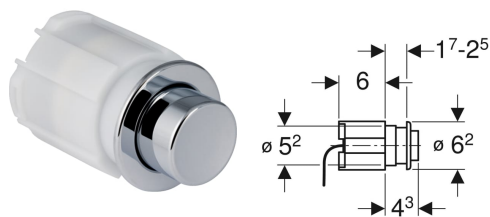

Ovládání WC Geberit s pneumatickým ovládáním splachování, 1 množství splachování, s pojistnou maticí, tlačítko pod omítku

Obrázek s příkladem

Účel použití

- K pneumatickému oddálenému ovládní splachovacích nádržek Geberit na omítku a pod omítku
- K pneumatickému oddálenému ovládní splachovacích nádržek Geberit do nábytku
- Pro 1 množství splachování
- Pro konstrukce prováděné suchým procesem
- K montáži pod omítku
- Pro splachovací nádržky pod omítku Geberit Sigma 12 cm
- Pro splachovací nádržky pod omítku Geberit Omega 12 cm
- Pro splachovací nádržky pod omítku Geberit Delta 12 cm
- Pro splachovací nádržky pod omítku Geberit Kappa 15 cm
- Pro splachovací nádržky na omítku Geberit AP123
- Pro splachovací nádržky na omítku Geberit AP140
- Pro koupelnový nábytek

- Pro tloušťky stěn do max. 25 mm

Vlastnosti

- Tlačítko z plastu
- Kombinovatelný s ovládacími tlačítky Geberit pro 1 množství splachování a splachování Start/Stop nebo krycí deskou Geberit
- Provedení kulaté

Technické údaje

Ovládací síla | < 25 N

Obsah dodávky

- Tlačítko
- Pneumatický zvedák
- Vzduchová hadička délka 2 m

Popis materiálu

Pol. č.	Barva / povrch	Popis materiálu
115.114.FW.1	Kartáčováno	Nerezová ocel