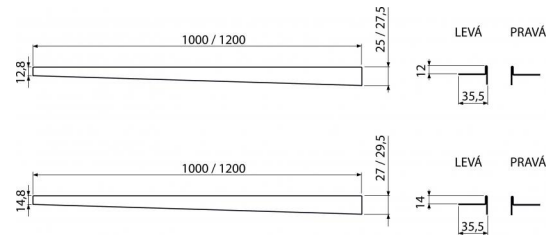

**APZ902M/1200**

Nerezová lišta pro spádovanou podlahu, pravá

**Použití**

Pro přechod vzniklý během výstavby sprchového koutu mezi spádovanou a nespádovanou částí podlahy, tloušťka dlažby 10 mm

**Vlastnosti**

- Materiál: nerezová ocel AISI 304, DIN 1.4301
- Možnost zkrácení ruční pilkou
- Povrchová úprava: mat

**Rozsah dodávky**

- Lišta

**Objednávací kód, Logistické informace**

Kód	EAN	Hmotnost (kus   balení   paleta)	Rozměr (kus   balení)	Množství (balení   paleta)
APZ902M/1200	8595580502867	0,3900   0,0000   0,0000 kg	1200×36×27,5   – mm	1   – ks

**Záruky**

2/5 let

**Celní kód**

73269098

**Technické parametry**

- Výška lemu 12 mm