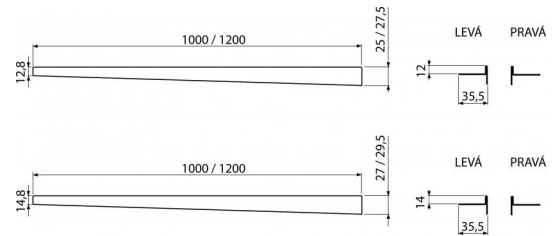

APZ901M/1200

Nerezová lišta pro spádovanou podlahu, levá

**Použití**

Pro přechod vzniklý během výstavby sprchového koutu mezi spádovanou a nespádovanou částí podlahy, tloušťka dlažby 10 mm

Vlastnosti

- Materiál: nerezová ocel AISI 304, DIN 1.4301
- Možnost zkrácení ruční pilkou
- Povrchová úprava: mat

Rozsah dodávky

- Lišta

Objednací kód, Logistické informace

Kód	EAN	Hmotnost (kus balení paleta)	Rozměr (kus balení)	Množství (balení paleta)
APZ901M/1200	8595580502850	0,3900 0,0000 0,0000 kg	1200×36×27,5 – mm	1 – ks

Záruky

2/5 let

Celní kód

73269098

Technické parametry

- Výška lemu 12 mm