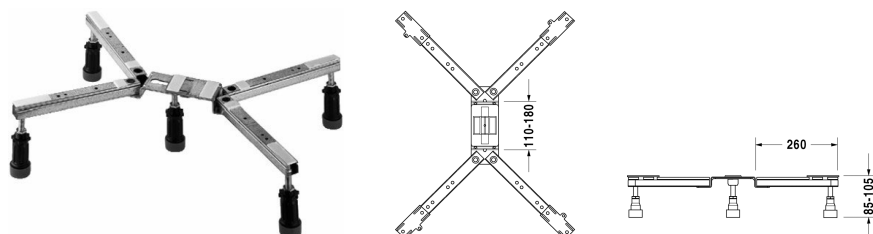

Doplňky Nohy sprchové vaničky # 790101

Nohy sprchové vaničky	Rozměr	Váha	Objednací číslo
pro sprchové vaničky z akrylátu, s boční délkou ≤ 1000 mm, výškově nastavitelné od 85 - 105 mm, výškově nastavitelné od 105 - 140 mm se setem pro zvukovou izolaci pro sprchové vaničky			
Barvy			
Varianta			

Na všech výkresech jsou uvedeny všechny potřebné rozměry (mm), které podléhají běžným tolerancím. Přesné rozměry lze zjistit pouze přímo na výrobku.