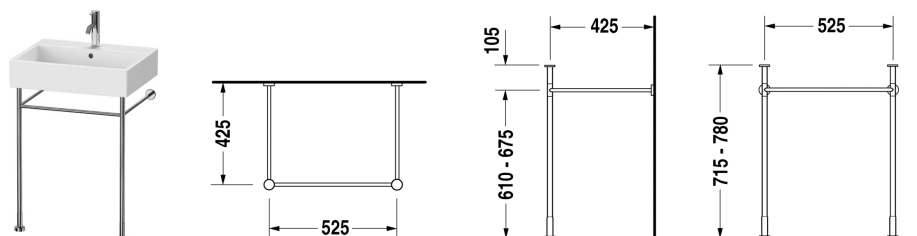

Vero Kovový podstavec # 0030631000

Kovový podstavec	Rozměr	Váha	Objednáací číslo
výškově nastavitelný + 50 mm, pro umyvadlo # 045460, 235060			
Barvy			
10 Chrom			
Varianta			
chrom		2,800 kg	0030631000
Vhodné produkty			
Umyvadlo, umyvadlo do nábytku s plochou pro armaturu, spodní strana glazovaná, 600 x 470 mm	600 x 470 mm		045460
Umyvadlo, umyvadlo do nábytku s plochou pro armaturu, spodní strana glazovaná, 600 x 470 mm	600 x 470 mm		235060

Na všech výkresech jsou uvedeny všechny potřebné rozměry (mm), které podléhají běžným tolerancím. Přesné rozměry lze zjistit pouze přímo na výrobku.