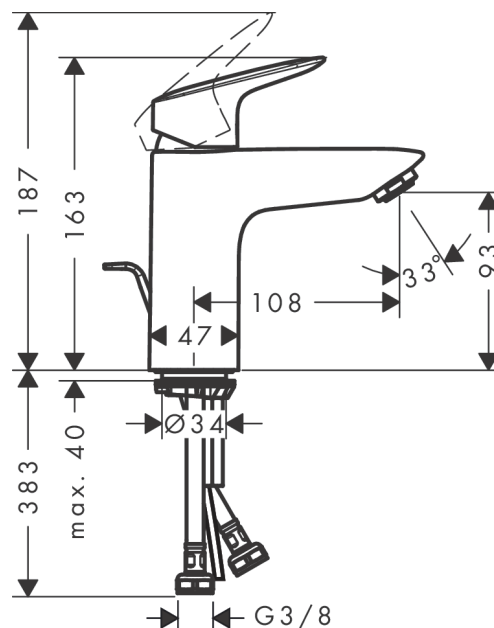

Logis

Páková umyvadlová baterie 100 s odtokovou soupravou s táhlem

Povrchové úpravy: **chrom** Číslo položky: **71100000**

Popis

Vlastnosti

- obsahuje: páková umyvadlová baterie, odtoková souprava
- ComfortZone 100
- výtok 108 mm
- normální proud
- průtok při 0,3 MPa: 5 l/min
- vhodné pro průtokový ohřívač
- odtoková souprava s táhlem
- materiál odtokového ventilu: syntetika
- součásti dodávky: páková umyvadlová baterie, přívodní hadice, upevnění dřívku, montážní návod

Technologie

Ocenění za design

reddot award 2014
winner

Obrázek výrobku

Kótovaný výkres

Průtokový diagram

- ① With flow limiter
- ② Bez zařízení omezovač průtoku