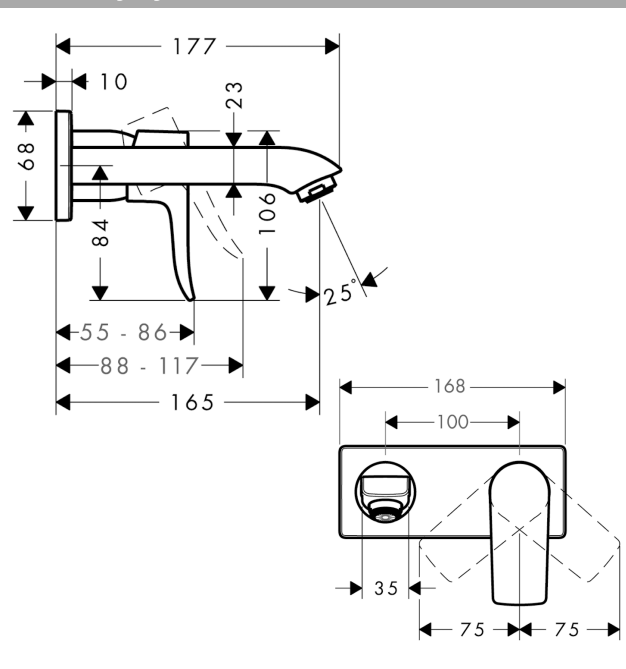

Metris

Umyvadlová páková baterie LowFlow 3,5 l/min s podomítkovou instalací s výtokem 165 mm pro nástěnnou montáž

Povrchové úpravy: **chrom** Číslo položky: **31251000**

Popis

Vlastnosti

- rukojeť je možné umístit vpravo nebo vlevo
- normální proud
- průtokové množství: 3,5 l/min
- umístění mísicího systému je možné volitelně nalevo nebo napravo od výtoku
- neuzavíratelná odtoková souprava
- vhodné pro průtokový ohřívač

Potřebné příslušenství

- Základní těleso pro umyvadlovou pákovou baterii s podomítkovou instalací pro nástěnnou montáž (#13622XXX)

Technologie

Obrázek výrobku

Kótovaný výkres

Průtokový diagram

Metris

Umyvadlová páková baterie LowFlow 3,5 l/min s podomítkovou instalací s výtokem 165 mm pro nástěnnou montáž

Povrchové úpravy: **chrom** Číslo položky: **31251000**

Příklad montáže