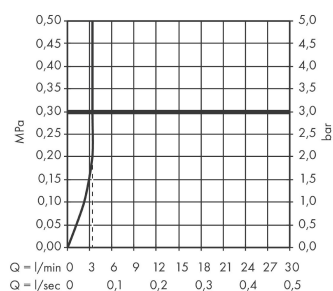

Metris

Umyvadlová páková baterie LowFlow 3,5 l/min s podomítkovou instalací s výtokem 165 mm pro nástěnnou montáž

Povrchové úpravy: **chrom** Číslo položky: **31251000**

Popis

Vlastnosti

- rukojeť je možné umístit vpravo nebo vlevo
- normální proud
- průtokové množství: 3,5 l/min
- umístění mísicího systému je možné volitelně nalevo nebo napravo od výtoku
- neuzavíratelná odtoková souprava
- vhodné pro průtokový ohřívač

Potřebné příslušenství

- Základní těleso pro umyvadlovou pákovou baterii s podomítkovou instalací pro nástěnnou montáž (#13622XXX)

Technologie

Obrázek výrobku

Kótovaný výkres

Průtokový diagram

Metris

Umyvadlová páková baterie LowFlow 3,5 l/min s podomítkovou instalací s výtokem 165 mm pro nástěnnou montáž