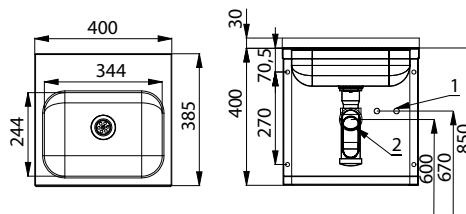

### Rozměry:

1 - přívody vody (vnitřní závit G 1/2")  
2 - odpad Ø 40 mm