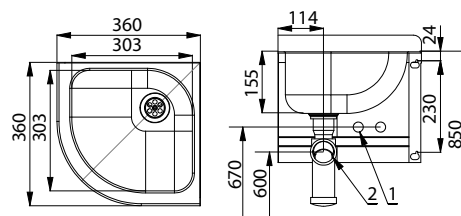

### Specifikace dodávky:

**SLUN 11** – obj. č. 93110 nerezové rohové umyvadlo, sifon, úchyťová sada

SLUN 11

### Rozměry:

1 - přívody vody (vnitřní závit G 1/2")  
2 - odpad Ø 40 mm