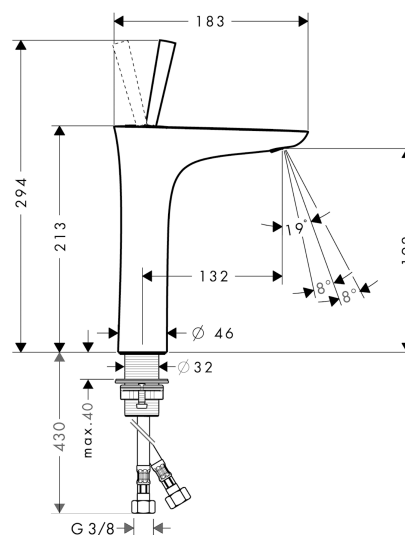

Kótovaný výkres