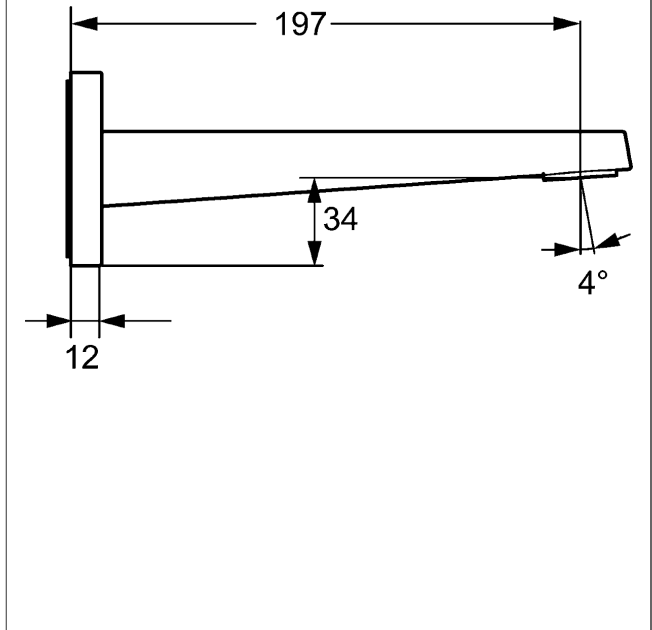

HANSALOFT výtok do vany, DN 15 jako nástenný výtok

Popis

HANSALOFT
výtok do vany, DN 15
jako nástenný výtok
výtok: litý
vyložení: 197 mm

Varianta

Číslo výrobku

chrom

57652100

Obrázek výrobku

Výkres výrobku

Výkres výrobku