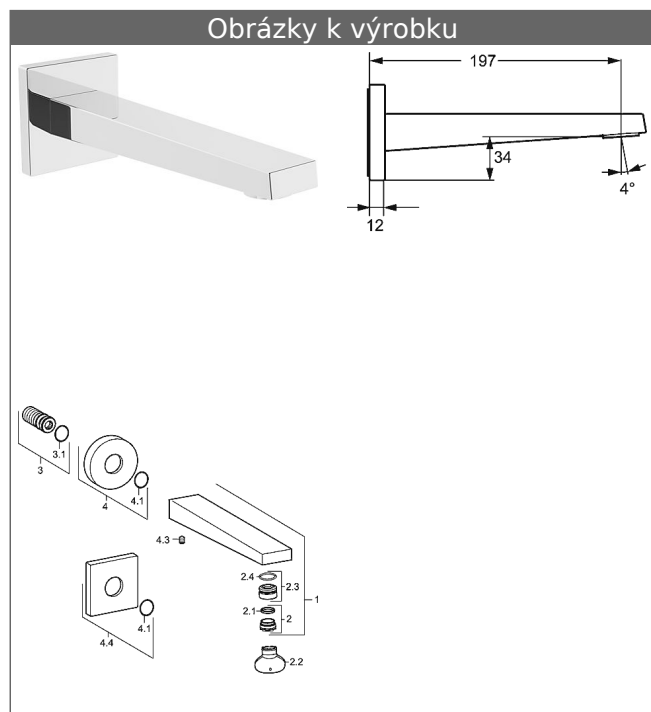

HANSALOFT výtok do vany, DN 15 jako nástenný výtok

Popis

HANSALOFT
výtok do vany, DN 15
jako nástenný výtok
výtok: litý
vyložení: 197 mm

Varianta

Číslo výrobku

chrom

57652100

Obrázek výrobku

Výkres výrobku

Výkres výrobku