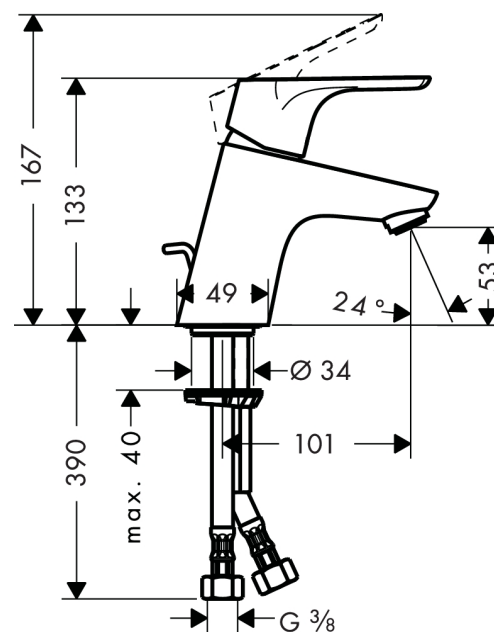

Kótovaný výkres