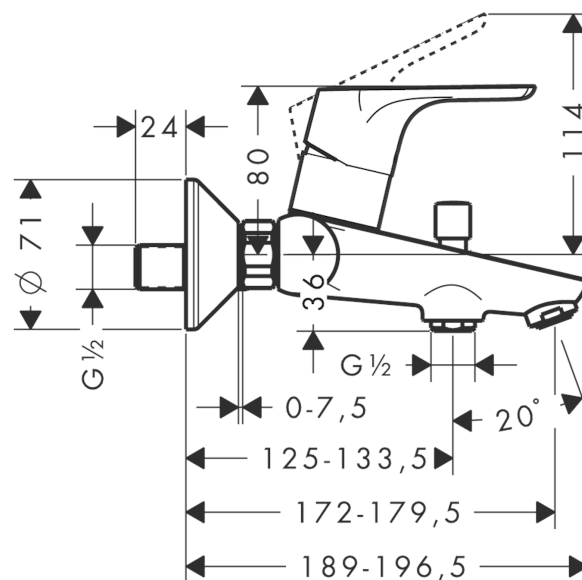

Kótovaný výkres